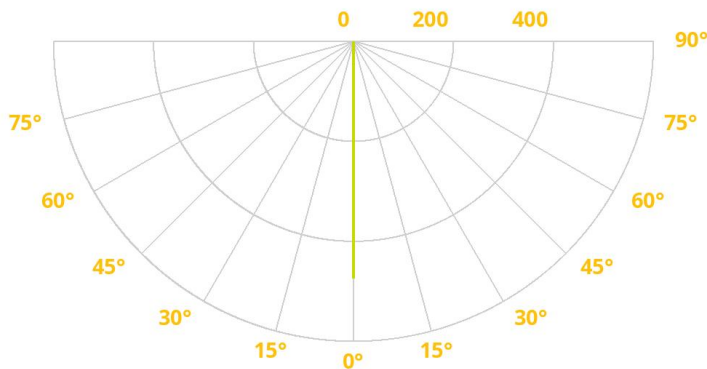

## VLASTNOSTI PRODUKTU

|                   |                    |
|-------------------|--------------------|
| Výkon svietidla   | 42W                |
| Svetelný tok      | 3650lm, 3700lm     |
| Efektivita        | 87 lm/W - 88 lm/W  |
| Teplota svetla    | 4000K              |
| Uhol vyžarovania  | 120°               |
| Životnosť         | 50000h             |
| Napájacie napätie | 220-240V/50-60Hz   |
| Možnosti montáže  | Stropná, Zapustená |
| Materiál          | PC/Plexisklo       |
| Farba             | Biela              |
| Záruka            | 5 rokov            |

## VYŽAROVACIA KRIVKA

## DOSTUPNÉ VARIANTY

| Interný kód                | Výkon | Lumen  | Teplota | CRI | IP krytie | Farba | Optika | Ovládanie | Rozmery (cm)          |
|----------------------------|-------|--------|---------|-----|-----------|-------|--------|-----------|-----------------------|
| STELA-FS-42W-3650-4K-6060  | 42W   | 3650lm | 4000K   | >98 | IP40      | Biela | 120°   |           | D 595 x Š 595 x V 25  |
| STELA-FS-42W-3650-4K-12030 | 42W   | 3650lm | 4000K   | >98 | IP40      | Biela | 120°   |           | D 1195 x Š 295 x V 28 |
| STELA-FS-42W-3700-4K-6262  | 42W   | 3700lm | 4000K   | >98 | IP40      | Biela | 120°   |           | D 620 x Š 620 x V 25  |